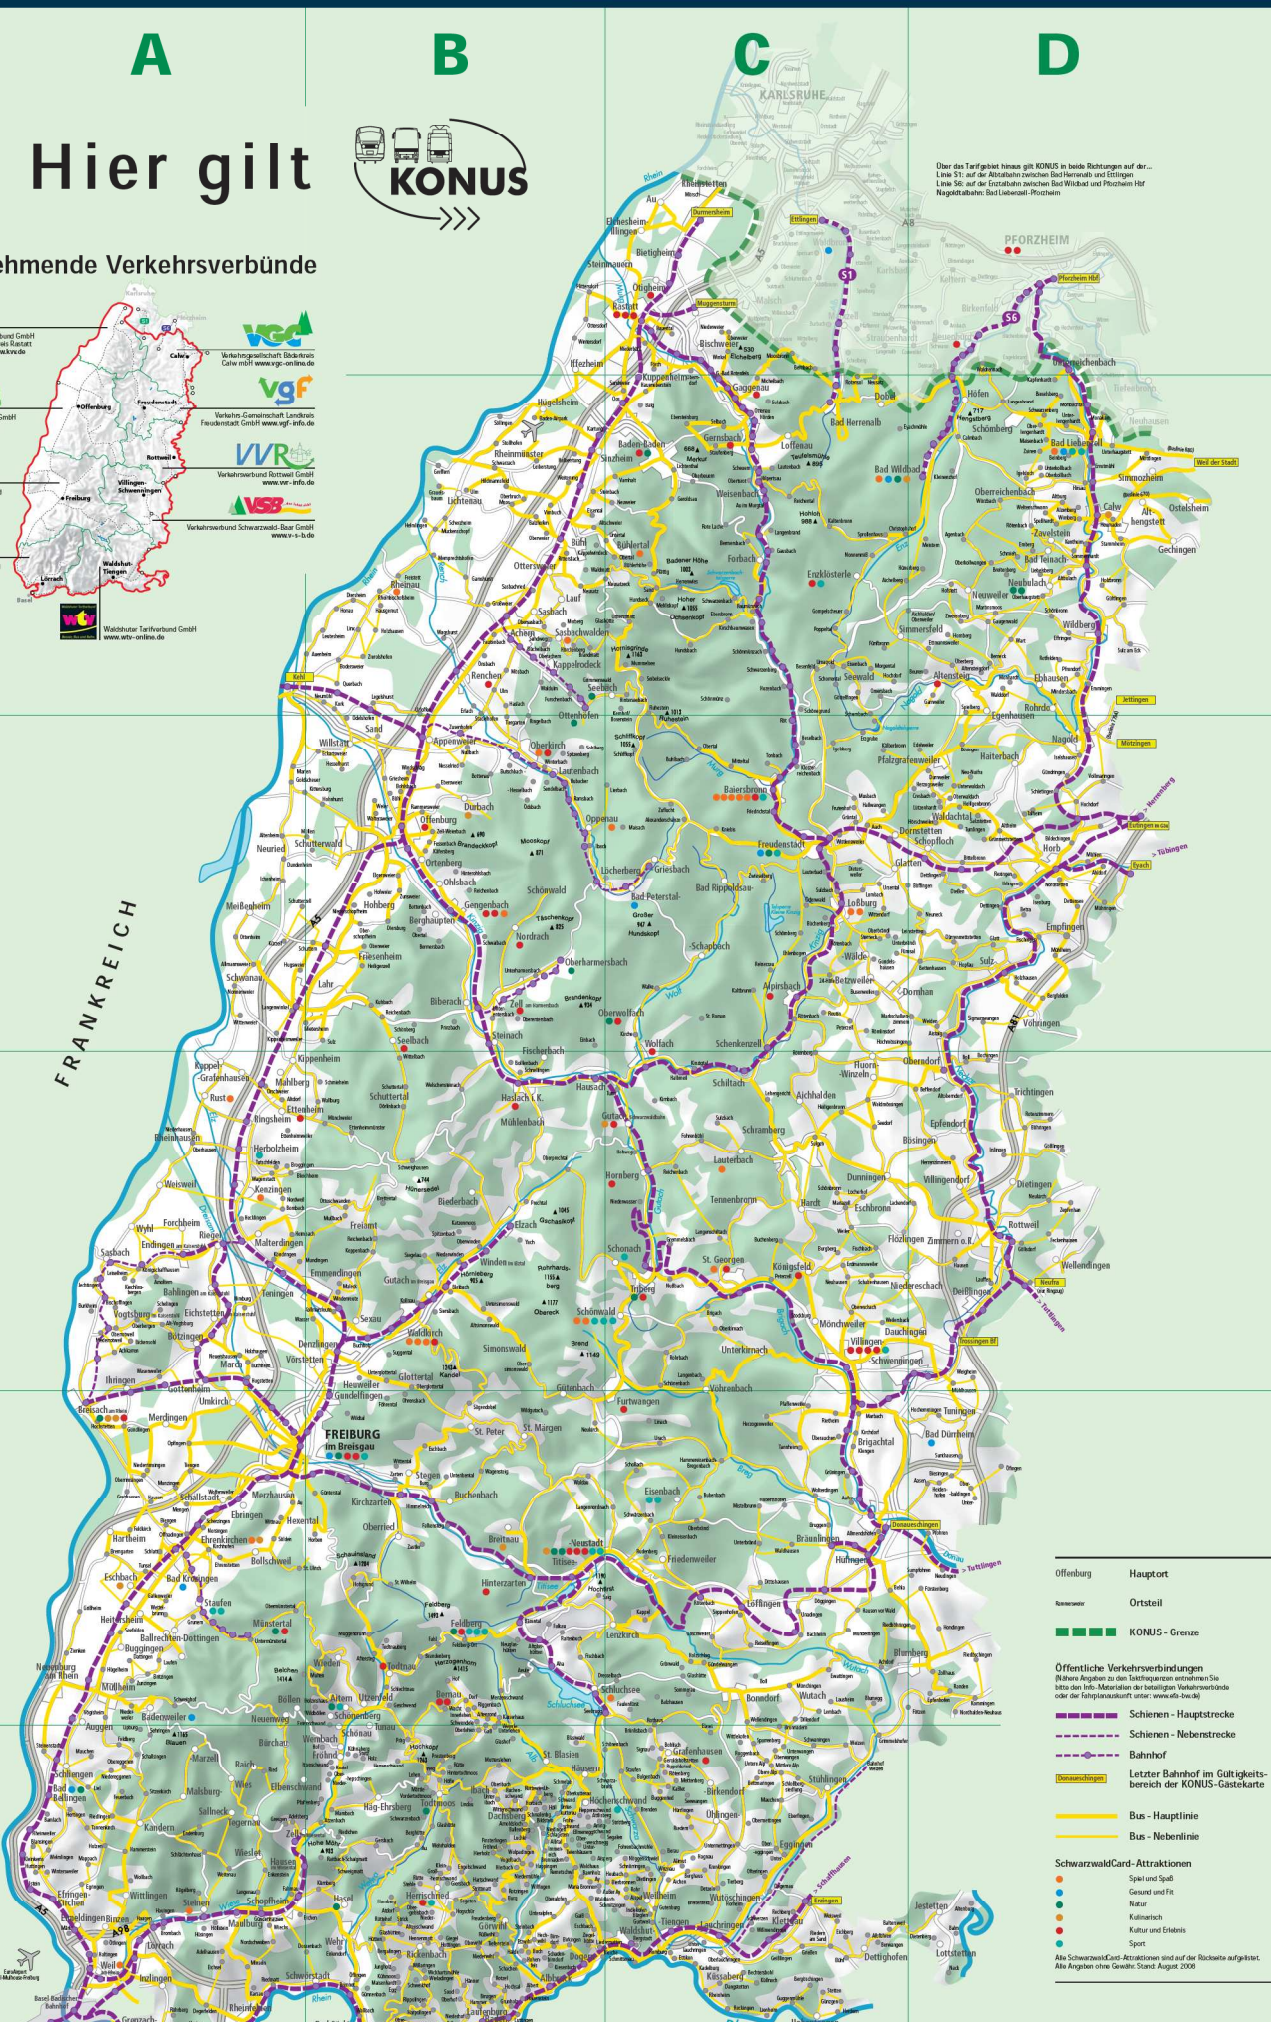

A

B

C

D

1

Hier gilt

Teilnehmende Verkehrsverbünde

- **KVV** Karlsruhe Verkehrsverbund GmbH (www.kvv.de)
- **VGW** Verkehrsverbund Ostwiesental GmbH (www.vgw-ostwiesental.de)
- **IGO** Verkehrsverbund Ostwiesental GmbH (www.igo.de)
- **VGF** Verkehrsverbund Ostwiesental GmbH (www.vgf.de)
- **RWF** Verkehrsverbund Ostwiesental GmbH (www.rwf.de)
- **VVR** Verkehrsverbund Ostwiesental GmbH (www.vvr.de)
- **FRVL** Verkehrsverbund Ostwiesental GmbH (www.frvl.de)
- **WST** Verkehrsverbund Ostwiesental GmbH (www.wst.de)

2

3

4

5

6

Offenburg	Hauptort
Rosenau	Ortsteil
	KONUS - Grenze
	Örtliche Verkehrsverbindungen (Nähere Regionen zu den Tarifgebieten entnehmen Sie bitte den Info-Materialien der beteiligten Verkehrsverbünde oder der Fahrpläne/Straßenkarten unter: www.konus-schwarz.de)
	Schiene - Hauptstrecke
	Schiene - Nebenstrecke
	Bahnhof
	Letzter Bahnhof im Gültigkeitsbereich der KONUS-Gastekarte
	Bus - Hauptlinie
	Bus - Nebenlinie
	SchwarzwaldCard-Attraktionen
	Spiel und Spaß
	Genuss und Fit
	Natur
	Kultursicht
	Kultur und Erlebnis
	Sport

Alle SchwarzwaldCard-Attraktionen sind auf der Rückseite aufgeführt.
Alle Angaben ohne Gewähr. Stand: August 2008